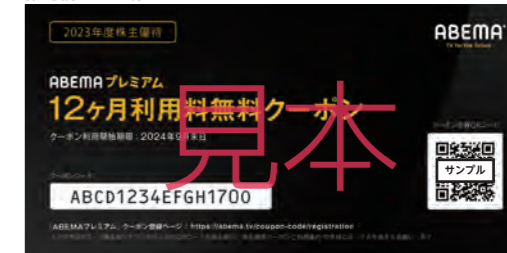

メールアドレスとパスワードを入力後
利用規約とプライバシーポリシーを
お読みいただき

同意して送信 を押す。

入力したメールアドレスに6桁の認証コードが送られます

※パスワードは8~32文字で英数字、記号は「_(アンダーバー)」「-(ハイフン)」のみ利用できます。同一文字のみ、また連番は使用しないでください。

8 クーポンコードを適用

ご登録のメールアドレスを確認し、

クーポンコードを適用する を押す。

「クーポンコードを適用する」を押すとポップアップが表示されますので確認の上「OK」を押してください。

ポップアップ画面イメージ

⚠️ [ABEMAプレミアム]の方はクーポンの適用ができません

現在登録中のプランのため適用できません。有効期限が切れた後、再度入力してください。

上記エラーメッセージが表示された場合、「ABEMAプレミアム」会員のためクーポンの適用ができません。クーポンをご利用になる場合は、「ABEMAプレミアム」の解約及び有効期限が切れ、マイページの視聴プランが「ベーシック」になっていることをご確認ください。

2 クーポン登録ページへアクセス

「株主優待クーポン券」に記載しているQRコードを読み取ってください。

株主優待クーポン券

QRコードが読み取れない場合は、下記クーポン登録ページに直接アクセスし、クーポン券に記載しているクーポンコードをご入力ください。

[ABEMA] クーポン登録ページ

<https://abema.tv/coupon-code/registration>

6 認証コードを入力

メールに届いた6桁の認証コードを入力し、

送信する を押す。

➡ **8** へ進む

9 アプリを起動し完了

アプリに購入情報を引き継ぐ

を押して手続き完了です。

※アプリをインストールされていない方は、「アプリに購入情報を引き継ぐ」を押し、ストアに移動後、アプリをダウンロードしてください。

※スマートフォン以外のパソコン、テレビなどの端末でご利用いただく際は「クーポンコードが適用されました」画面内の手順に従い、ご利用ください。

こちらにて、手続きは終了となります。
「ABEMA」のご利用お待ちしております。