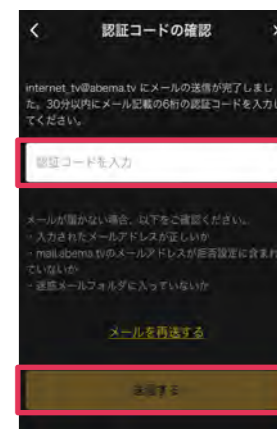

ポップアップ画面イメージ

⚠️ [ABEMAプレミアム]の方はクーポンの適用ができません

現在登録中のプランのため適用できません。有効期限が切れた後、再度入力してください。

上記エラーメッセージが表示された場合、「ABEMAプレミアム」会員のためクーポンの適用ができません。クーポンをご利用になる場合は、「ABEMAプレミアム」の解約及び有効期限が切れ、マイページの視聴プランが「ベーシック」になっていることをご確認ください。

2 クーポン登録ページへアクセス

「株主優待クーポン券」に記載しているQRコードを読み取ってください。

株主優待クーポン券

QRコードが読み取れない場合は、下記クーポン登録ページに直接アクセスし、クーポン券に記載しているクーポンコードをご入力ください。

[ABEMA] クーポン登録ページ

<https://abema.tv/coupon-code/registration>

6 認証コードを入力

メールに届いた6桁の認証コードを入力し、

送信する を押す。

➡ **8** へ進む

9 アプリを起動し完了

アプリに購入情報を引き継ぐ

を押して手続き完了です。

※アプリをインストールされていない方は、「アプリに購入情報を引き継ぐ」を押し、ストアに移動後、アプリをダウンロードしてください。

※スマートフォン以外のパソコン、テレビなどの端末でご利用いただく際は「クーポンコードが適用されました」画面内の手順に従い、ご利用ください。

こちらにて、手続きは終了となります。
「ABEMA」のご利用お待ちしております。