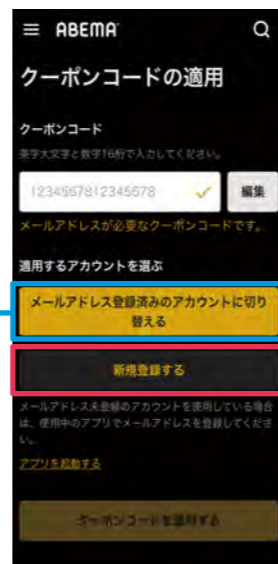

[ABEMA] に登録しているメールアドレスとパスワードを入力し、

完了する を押す。

➡ **8** へ進む

※パスワードは8~32文字で英数字、記号は「_(アンダーバー)」「-(ハイフン)」のみ使用したパスワードになります。

※メールアドレスの確認は、いつもご利用になる[ABEMA]メニュー内の[マイページ]→[アカウント管理]よりご確認ください。

1 準備

1. 同封している「株主優待クーポン券」を手元にご用意ください。

※英字大文字と数字16桁のコード

2. メールアドレス

※[ABEMA] にメールアドレスをご登録されている方は、登録済みのメールアドレスをご用意ください。

登録済みのメールアドレス・パスワードがわからない方へ

登録のメールアドレスは、ご利用になる[ABEMA]メニュー内の[マイページ]→[アカウント管理]よりご確認ください。
パスワードは、[ABEMA]公式サイトヘルプページの「メールアドレスとパスワードを登録・変更する」をご覧ください。

4 「ABEMA」アカウントの確認

[ABEMA] に未登録（新規登録）の方は、

新規登録する を押す。

➡ **5** へ進む

メールアドレス登録済みの方は、

メールアドレス登録済みのアカウントに切り替える を押す。

➡ **7** へ進む

5 「ABEMA」の新規登録

メールアドレスとパスワードを入力後
利用規約とプライバシーポリシーを
お読みいただき

同意して送信 を押す。

入力したメールアドレスに6桁の認証コードが送られます

※パスワードは8~32文字で英数字、記号は「_(アンダーバー)」「-(ハイフン)」のみ利用できます。同一文字のみ、また連番は使用しないでください。

8 クーポンコードを適用

ご登録のメールアドレスを確認し、

クーポンコードを適用する を押す。

「クーポンコードを適用する」を押すとポップアップが表示されますので確認の上「OK」を押してください。