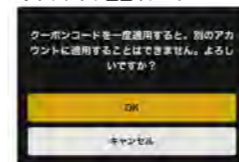

メールアドレスとパスワードを入力後
利用規約とプライバシーポリシーを
お読みいただき

同意して送信 を押す。

入力したメールアドレスに6桁の認証コードが送られます

※パスワードは8~32文字で英数字、記号は「_(アンダーバー)」「-(ハイフン)」のみ利用できます。同一文字のみ、また連番は使用しないでください。

8 クーポンコードを適用

ご登録のメールアドレスを確認し、

クーポンコードを適用する を押す。

「クーポンコードを適用する」を押すとポップアップが表示されますので確認の上「OK」を押してください。

ポップアップ画面イメージ

⚠️ [ABEMAプレミアム]の方はクーポンの適用ができません

現在登録中のプランのため適用できません。有効期限が切れた後、再度入力してください。

上記エラーメッセージが表示された場合、「ABEMAプレミアム」会員のためクーポンの適用ができません。クーポンをご利用になる場合は、「ABEMAプレミアム」の解約及び有効期限が切れ、マイページの視聴プランが「ベーシック」になっていることをご確認ください。