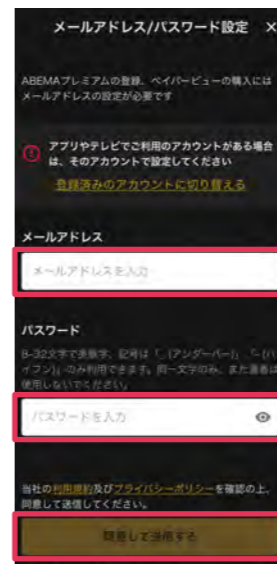

5 「ABEMA」の新規登録

メールアドレスとパスワードを入力後
利用規約とプライバシーポリシーを
お読みいただき

同意して送信 を押す。

入力したメールアドレスに6桁の認証コードが送られます

※パスワードは8~32文字で英数字、記号は「_(アンダーバー)」「-(ハイフン)」のみ利用できます。同一文字のみ、また連番は使用しないでください。